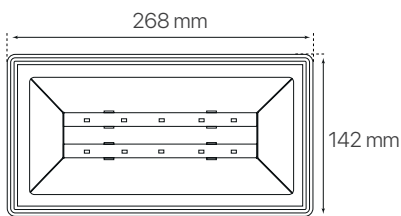

### datasheet

ref. 5551222

**incluidas:**  
pinzas sujeción / empotrar

**incluido:**  
cartel pvc exit

Nombre / Name	visel
Referencia / Reference	5551222
Materiales / Materials	ABS + PC
Difusor / Diffuser	PC
Potencia / Power	5W
Temperatura de color / Color temperature	6500K
Flujo luminoso / Luminous flux	300lm
Botón de comprobación / test button	No incluido / not included
Ángulo de apertura / Beam angle	120°
Tiempo de carga / Charging time	24 horas / 24 hours
Duración de batería / Battery duration	3 horas / 3 hours
IP	65
IK	07
F.P.	>0,5
Tipo de trabajo / operation	No permanente / permanente Non permanent / permanent
IRC	>80
Chip	Epistar SMD 5730
Driver	i-TEC series
Vida media (duración) / Average life	50,000h
Clase energética / Energy class	A+
Aislamiento eléctrico / Electrical isolation	Clase I / Class I
Colores / Colors	Blanco / White
Medida exterior / Product size	268mm x 142mm x 42mm
Medidas de corte / Cutting measurements	255mm x 128mm
Protección contra Sobretensiones / surge protection	0,5kV
Tª (ambiente/trabajo) / Tª (environment/work)	-10°C ~ 55°C
Input	AC220 ~ 240V
Output	DC3,2V
Frecuencia / Frequency	50/60Hz
Peso / Weight	700g
Certificados / Certificates	CE
Garantía / Warranty	2 años / 2 years