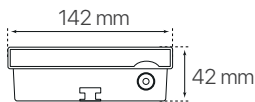

### datasheet

ref. 5551222

**incluidas:**  
pinzas sujeción / empotrar

**incluido:**  
cartel pvc exit

Nombre / Name	visel
Referencia / Reference	5551222
Materiales / Materials	ABS + PC
Difusor / Diffuser	PC
Potencia / Power	5W
Temperatura de color / Color temperature	6500K
Flujo luminoso / Luminous flux	300lm
Botón de comprobación / test button	No incluido / not included
Ángulo de apertura / Beam angle	120°
Tiempo de carga / Charging time	24 horas / 24 hours
Duración de batería / Battery duration	3 horas / 3 hours
IP	65
IK	07
F.P.	>0,5
Tipo de trabajo / operation	No permanente / permanente Non permanent / permanent
IRC	>80
Chip	Epistar SMD 5730
Driver	i-TEC series
Vida media (duración) / Average life	50,000h
Clase energética / Energy class	A+
Aislamiento eléctrico / Electrical isolation	Clase I / Class I
Colores / Colors	Blanco / White
Medida exterior / Product size	268mm x 142mm x 42mm
Medidas de corte / Cutting measurements	255mm x 128mm
Protección contra Sobretensiones / surge protection	0,5kV
Tª (ambiente/trabajo) / Tª (environment/work)	-10°C ~ 55°C
Input	AC220 ~ 240V
Output	DC3,2V
Frecuencia / Frequency	50/60Hz
Peso / Weight	700g
Certificados / Certificates	CE
Garantía / Warranty	2 años / 2 years